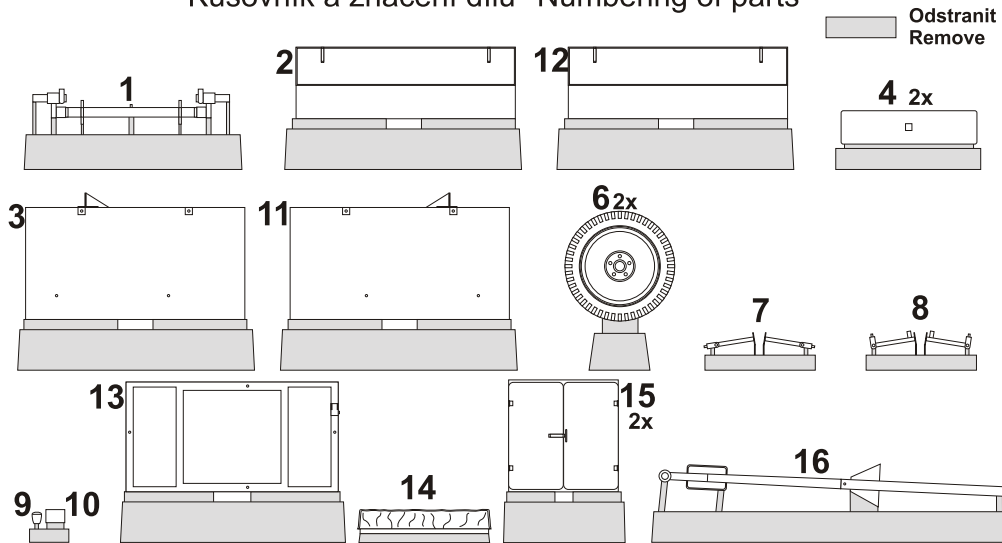

256

plusmodel

Scale 1/35

German Trailer Sd.Ah.54

Kusovník a značení dílů - Numbering of parts

Kovové díly - Metal parts

Barvy - Colours

- A** Tanková šedá / Panzer Grau
- B** Písková žlutá / Sand Yellow
- C** Matná černá / Matt Black
- D** Barva pneumatik / Tyre
- E** Barva hlavní / Gunmetal
- F** Středně zelená / Medium Green